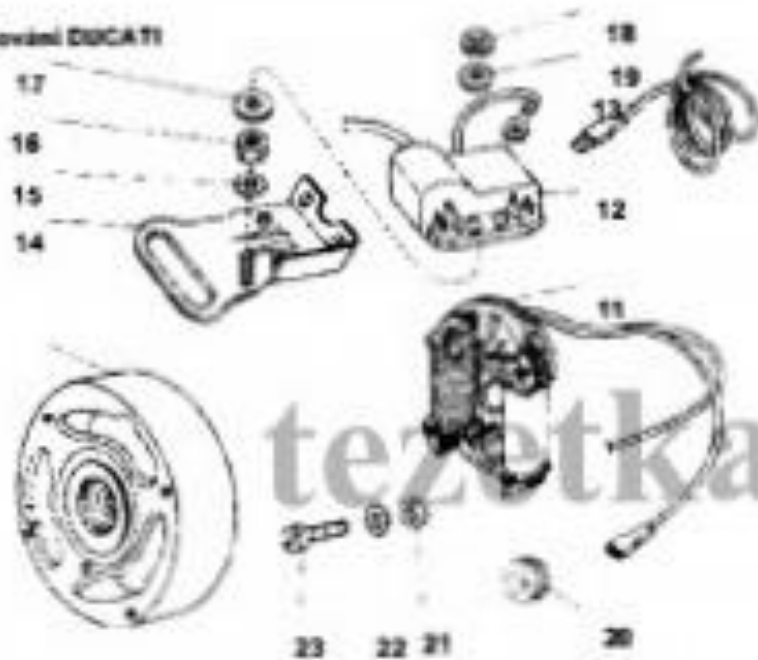

⊙ Pro motory 1447 DV

⊙ Bude montována s těsněním 56 mm od 1.7.1997

⊙ Obsahuje položky 37, 38, 39 a 45

⊙ Obsahuje položky 17 - 20

Zapalování ISKRA

Zapalování DUCATI

Zapalování WAPE Z-22

Pozice	Objednáací číslo	Název součásti	Počet ks
1	9941710	SVÍČKA ZAPALOVACÍ N17C	1
	9941718	SVÍČKA ZAPALOVACÍ N15C STUDENÁ	1
	9941724	SVÍČKA ZAPALOVACÍ BRISK D17YC	1
2	9980412	BOTKA KABELOVÁ OK-01-03	1
	9980412PG	PŘEVLEČKA GUMOVÁ	1
3	9942225	ZAPALOVÁNÍ KONTAKTNÍ	1
	9981804	ROTOR - VARI	1
	9981904	STATOR - VARI	1
4	3040241	PODLOŽKA 4,3	3
5	1011657	ŠROUB M6x14	3
6	9130504	PRŮCHODKA GUMOVÁ 1453	1
7	9944605	KONDENZÁTOR ISKRA	1
8	9981224	KONTAKT ISKRA 16 290 024	1
9	9981309	CÍVKA ISKRA	1
	9981304	CÍVKA SVĚTELNA - TERRA	1
10	9980113	VODIČ VN - VARA	1
11	9942224	MAGNETO BEZKONTAKTNÍ DUCATI	1
12	9946801	SPÍNAČ ZAPALOVÁNÍ DUCATI	1
13	9980803	KABEL ZKRATOVAČE	1
14	6091301	DRŽADLO	1
	6091303	DRŽADLO (1447)	1
15	6521602	PODLOŽKA 6,4 ČSN 021745.05	2
16	1800141	MATICE M6 ČSN 021401.25	4
17	3040501	PODLOŽKA 6,4 ČSN 021726.15	2
18	3540248	PODLOŽKA 6,4 ČSN 021702.15	2
19	6510920	PODLOŽKA 6,1 ČSN 021740.05	2
20	9134308	PRŮCHODKA GUMOVÁ	1
21	3040241	PODLOŽKA 4,3	3
22	6510916	PODLOŽKA 4	3
23	1011657	ŠROUB M6x14	3
24	9980112	VODIČ ZAPALOVACÍ ZYA ČSN 34791	1
	341413507	KABEL VYSOKONAPĚŤOVÝ METRÁŽ	
25	1011331	ŠROUB M4x12	3
26	9942231	ALTERNÁTOR 6V VAPE A22	1
	9942222	MAGNETO BEZKONTAKTNÍ SETRVAČNÍKOVÉ	1
26a		ROTOR	1
26b		ŠROUB M6x25	3
26c		STATOR	1
26d		NOSIČ STATORU	1
27	9940906	SPÍNAČ ELEKTRONICKÝ VAPE Z22	1
	9946605	SPÍNAČ ELEKTRICKÝ Z19 - 3 VÝVODY	1
	6049508	ÚCHYT SPÍNAČE	1
28	1011618	ŠROUB M5x16	2
29	3040243	PODLOŽKA 5,3 ČSN 021702.15	2
30	5290313	DRŽÁK SPÍNAČE VAPE Z22	1