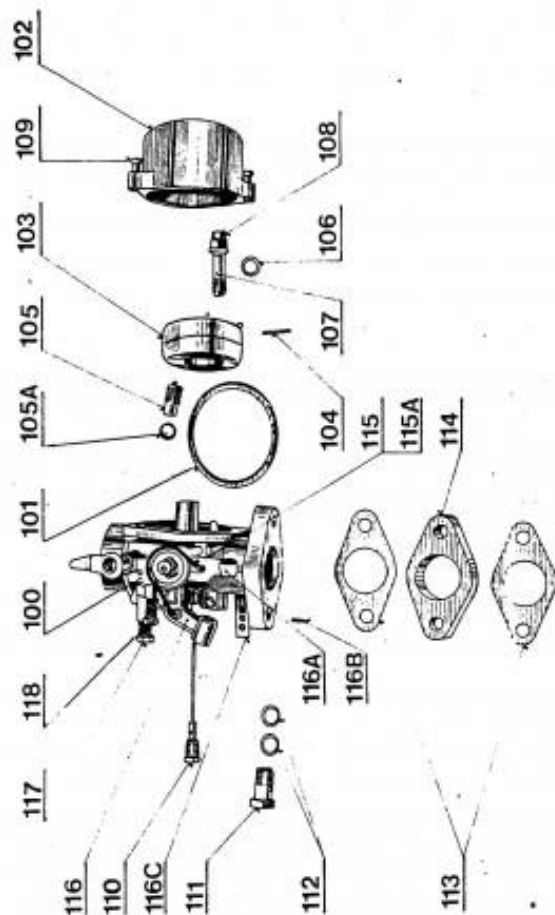

KARBURÁTOR 28020 T JIKOV
443 753 337 800

Skupina 3

Č. obr.	Číslo výkresu	Číslo JKPOV	Název dílce	CSN	Počet ks./stroj
100	978-0526	443 919 780 526	Karburátor 2820 T – sest. kompl.		1
101	913-0150		Kroužek 42x2	02 9281.2	1
102	711-1313	204 781 001 908	Plováková komora		1
103	946-0134	443 919 460 134	Plovák kompletní		1
104	201-0154	443 912 010 154	Osička závěsu		1
105	934-0113	443 919 340 113	Jehlový ventil kompl.		1
105A	625-0248		Těsnění 5,5/2,5		1
106	625-0164		Těsnění 10/7, 1/1		1
107	366-4506	443 913 664 506	Emulsová trubice		1
108	220-8600	443 911 122 086	Hlavní tryska		1
109	101-0801		Šroub s čoučkovou hlavou M4x14		1
110	934-1602	443 919 341 602	Tryska běhu naprázdno kompl. Solex TV50		1
111	105-1504	443 911 051 504	Šroub přípojky		1
112	601-0272	443 916 010 272	Těsnění		2
113	625-1018	278 432 510 097	Těsnění		2
114	625-1017	321 861 008 021	Vložka		1
115	134-1602	443 911 341 602	Pružina		1
115A	625-9006		Třecí podložka fibrová 15/5 1/0,5		1
116	720-2803	482 072 028 033	Opěra bowdenu		1
116A	644-3201	443 916 443 201	Páčka dorazu		1
116B	207-5802	311 515 602 012	Pružný kolík 2x12	02 2156	1
116C	644-9301	443 916 449 301	Páčka škrticí klapky		1
117	101-4902	443 911 014 902	Regulační šroub		1
118	134-0123	315 110 003 870	Zajišťovací pružina		1
118	101-3606	443 911 013 606	Dorazový šroub		1
118	134-0155	315 110 020 310	Pružina		1