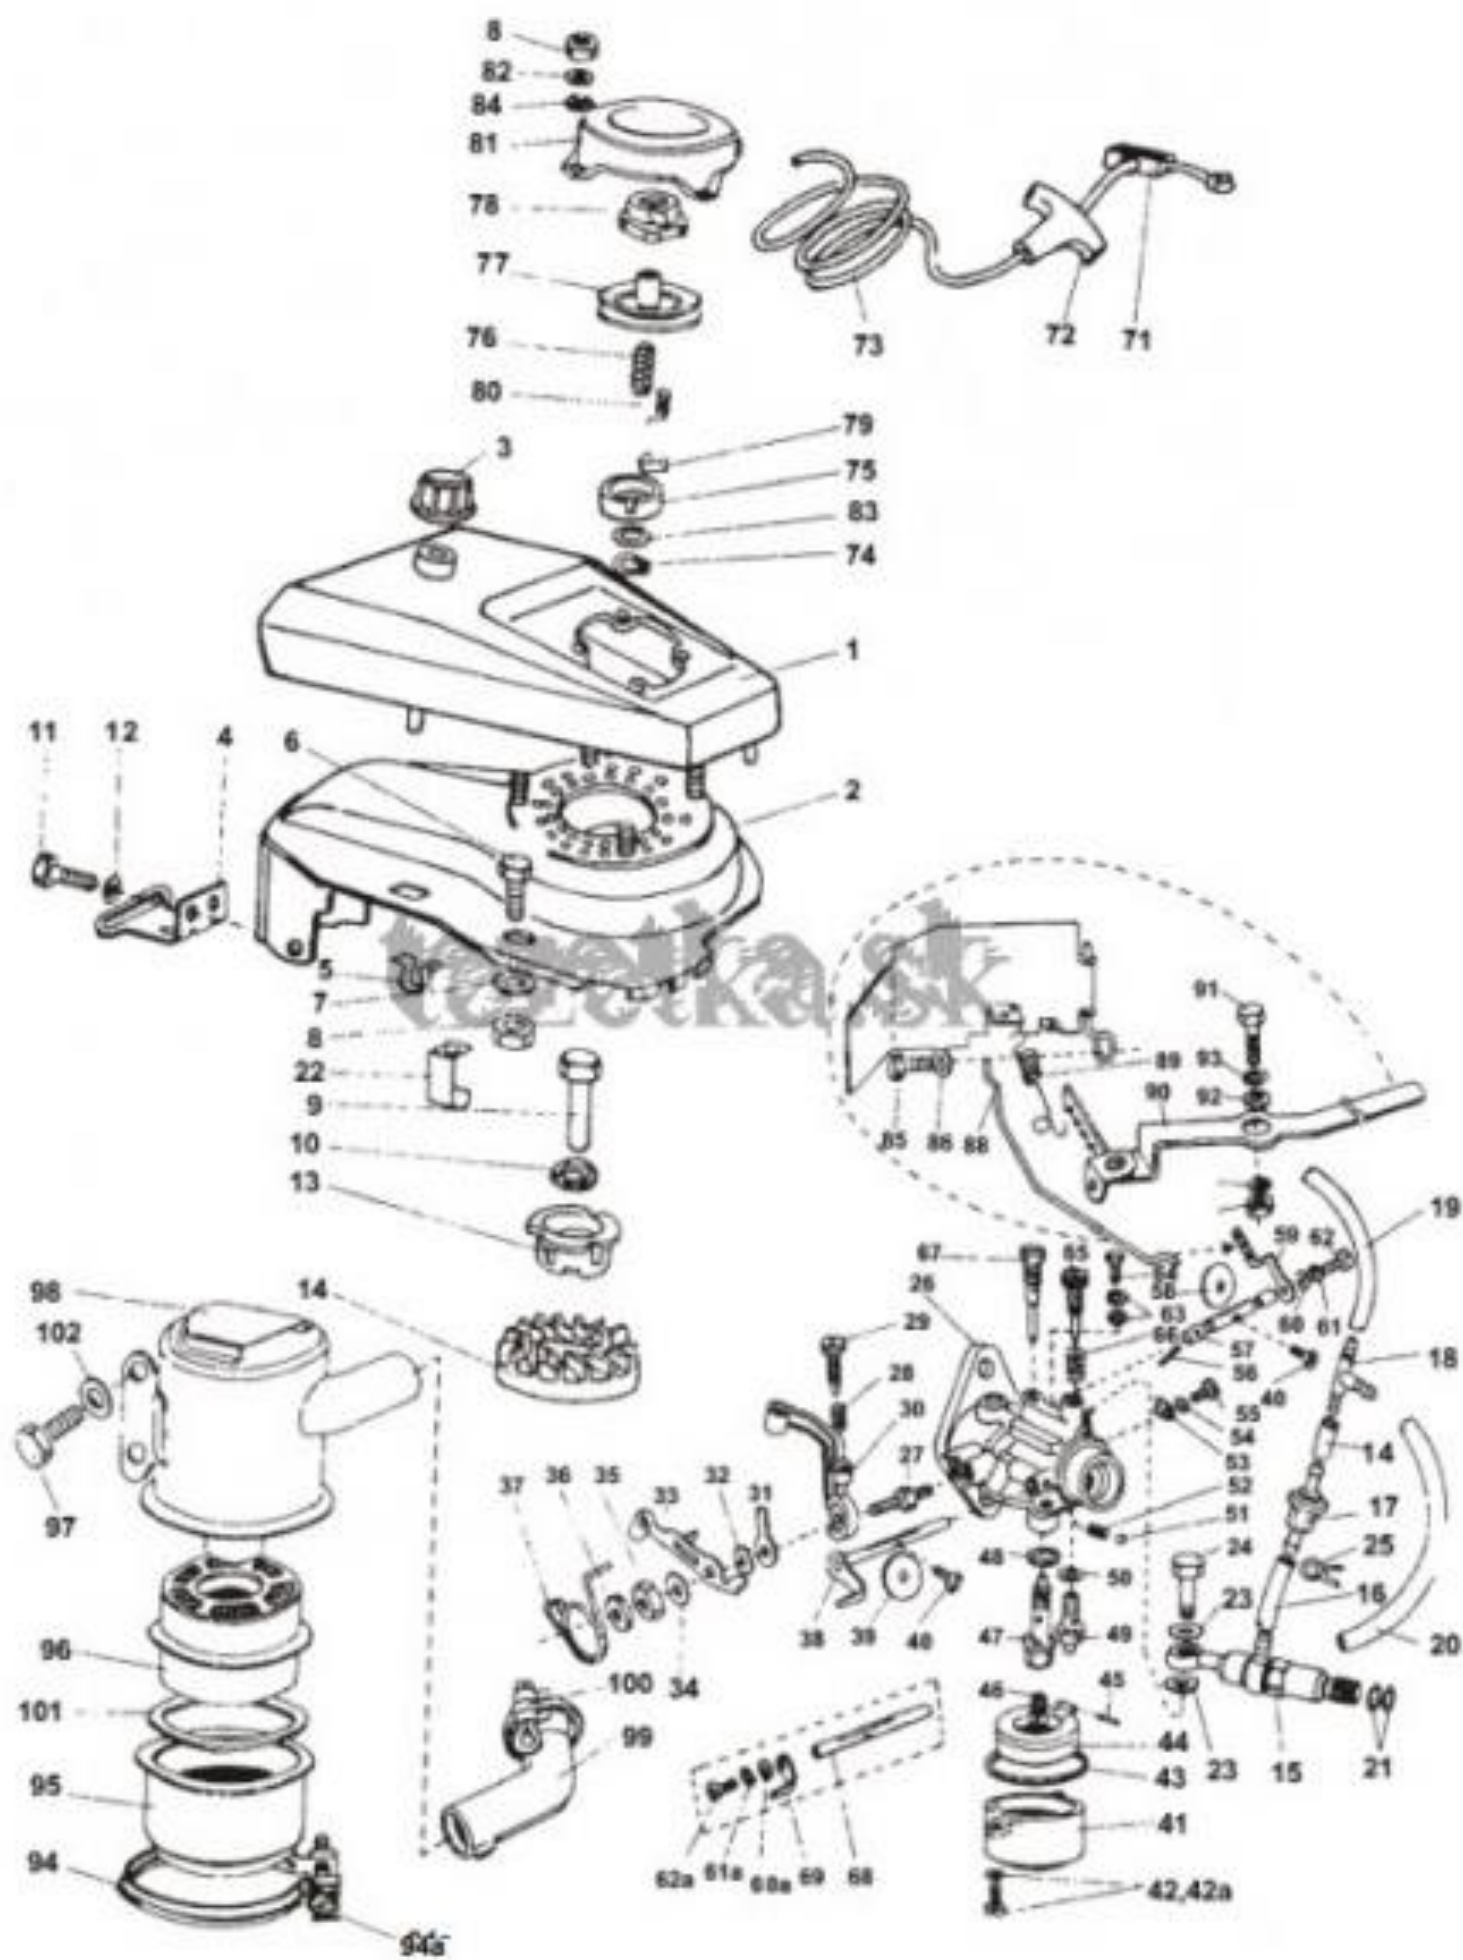

Katalóg

náhradných dielov na Vari motor 2 takt

www.tezetka.sk

Police	Objednáací číslo	Název součásti	Počet ks
1	9432905	NÁDRŽ PLASTOVÁ	1
2	9465916	PLECH CHLADÍČÍ -	1
*	9465919	PLECH CHLADÍČÍ - ÚPRAVA TERRA -	1
	8461702	UZÁVĚR NÁDRŽE PLASTOVÝ	1
3	9841709	UZÁVĚR NÁDRŽE	1
	9841710	UZÁVĚR NÁDRŽE - NĚMECKÝ	1
4	6091301	DRŽADLO	1
5	1350202	SPONA KABELOVÁ 1453	1
6	1512506	ŠROUB M6x14 ČSN 021103.25	4
7	6510920	PODLOŽKA 6,1 ČSN 021740.05	5
8	1800141	MATICE M5 ČSN 021401.25	9
9	1302703	MATICE ROHATKY	1
10	6021611	PODLOŽKA PRUŽINÁ 14 BN791	1
11	1012523	ŠROUB M6x16 ČSN 021103.25	1
12	3540253	PODLOŽKA 8,4 ČSN 021702.15	1
13	6075406	ROHATKA ZVÝŠENÁ (NAHRAZUJE 6075401)	1
14	7181025	KOLO VENTILÁTORU-OBĚŽNÉ	1
*	7181018	KOLO VENTILÁTORU - OBĚŽNÉ TERRA	1
	2873	KOHOUT PALIVOVÝ	1
15	3395	KOHOUT PALIVOVÝ - TERRA	1
	9302604	TĚLESO KOHOUTU	1
16	9132533	HADIČKA PALIVOVÁ 125 mm	1
16a	9132529	HADIČKA PALIVOVÁ 75 mm	1
17	9431428	ČISTIČ PALIVA	1
18	9946014	HRDLO SPOJOVACÍ TS5	1
19	9132534	HADIČKA PALIVOVÁ 250 mm	1
20	9132532	HADIČKA PALIVOVÁ 400 mm	1
*	288121030	HADIČKA PALIVOVÁ - METRÁŽ (1 kg = cca 18 m)	1
21	9130102	KROUŽEK	2
22	6041503	PŘÍPOJKA	1
23	6010272	TĚSNĚNÍ	2
24	1051504	ŠROUB PŘÍPOJKY	1
25	1353102	OBLIEMKA GORIN	4
	3378	KARBURÁTOR 2820 T TERRA	1
	3712	KARBURÁTOR 2820 T	1
	3716	KARBURÁTOR AGZAT	1
	3722	KARBURÁTOR 2R20 T	1
	3725	KARBURÁTOR 96 DV	1
	3726	KARBURÁTOR 60 DV	1
26	9741718	TĚLESO KARBURÁTORU	1
27	1017004	ŠROUB OVLÁDÁNÍ	1
28	1340155	PRUŽINA	1
29	1013606	ŠROUB DORAŽOVÝ	1
30	7202803	OPĚRA BOWDENU	1
31	6010505	PODLOŽKA S JAZYČKEM	1
32	6259006	PODLOŽKA TŘECÍ	1
33	6443201	PÁČKA DORAŽU	1
34	6010248	PODLOŽKA	1
35	1800143	MATICE M5 ČSN 021401.25	1
36	1800143	MATICE M5 ČSN 021401.25	1
37	1341602	PRUŽINA	1