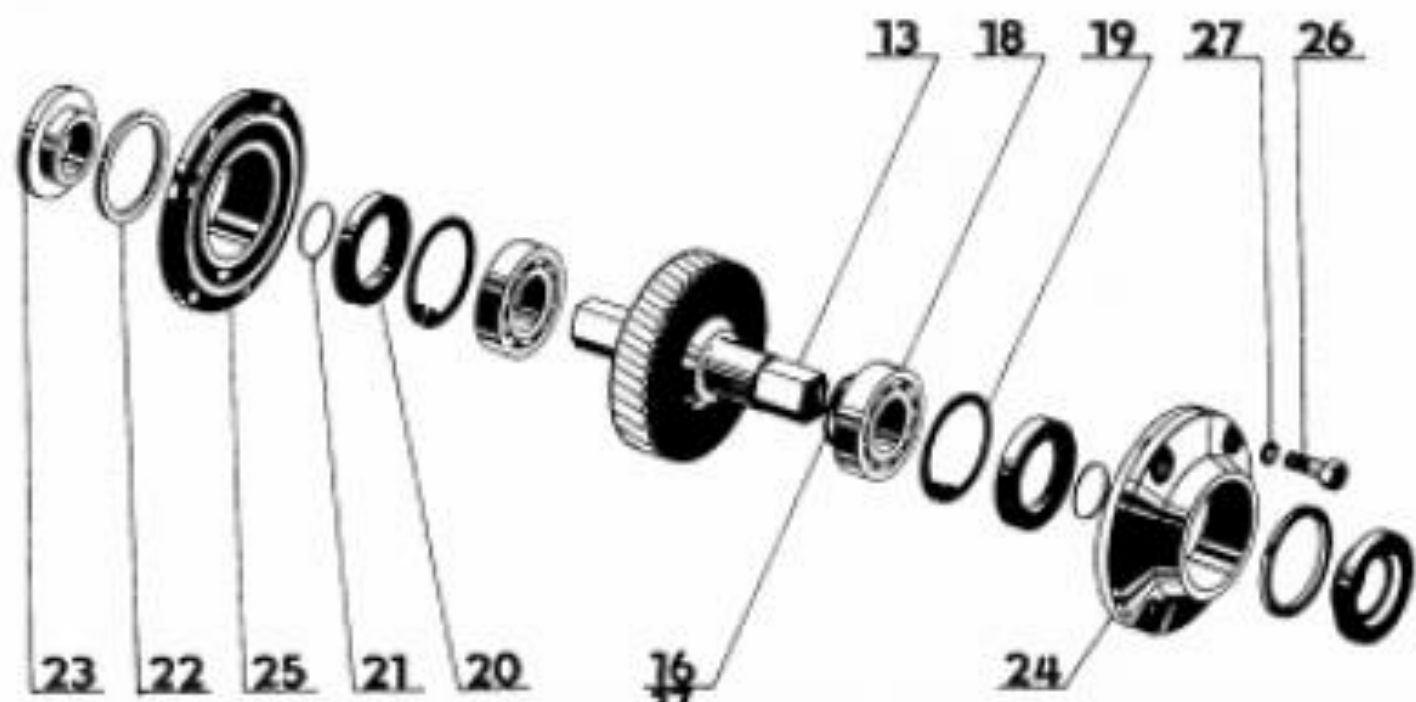

1	závěs svařený	532-9-1937-001	106002	1
2	šroub M10x75 ČSN021101.25	-	106544	2
2a	podložka 10 ČSN021740.05	-	106530	2
2b	matice M10 ČSN021401.25	-	106529	2
3	kolík úplný	532-9-9316-038	121001	1
4	skříň	532-0-3251-003	106004	1
5	šnekový hřídel	532-0-3214-009	106005	1
6	ložisko 30204A ČSN024720	-	106500	2
8	vymezovací podložka	532-0-9220-158	168020	1
9	vymezovací podložka	532-0-9220-157	124001	3
10	kroužek 42x2 ČSN029281.2	-	913-0510	1
11	vičko	532-0-3221-008	106006	1
12	šroub M6x12 ČSN021143.50	-	106543	4
13	Šnekové kolo úplné-sestava	532-9-3226-008	106007	1
14	pero 4HR 6h9	532-0-3830-002	106044	1
16	podložka	532-0-9220-106	106008	2
17	podložka	532-0-9220-107	106009	2
18	ložisko 6206 ČSN024630	-	106501	2
19	kroužek 62 ČSN022931	-	136508	2
20	gufero 48-62-8 ČSN029401.0	-	121515	2
21	kroužek 30x2 ČSN029281.2	-	106503	2
22	těsnění plstěné	532-0-9520-015	106504	2
23	opěrný kroužek	532-0-9526-004	106010	2
24	těsnění	532-0-9620-009	106505	2