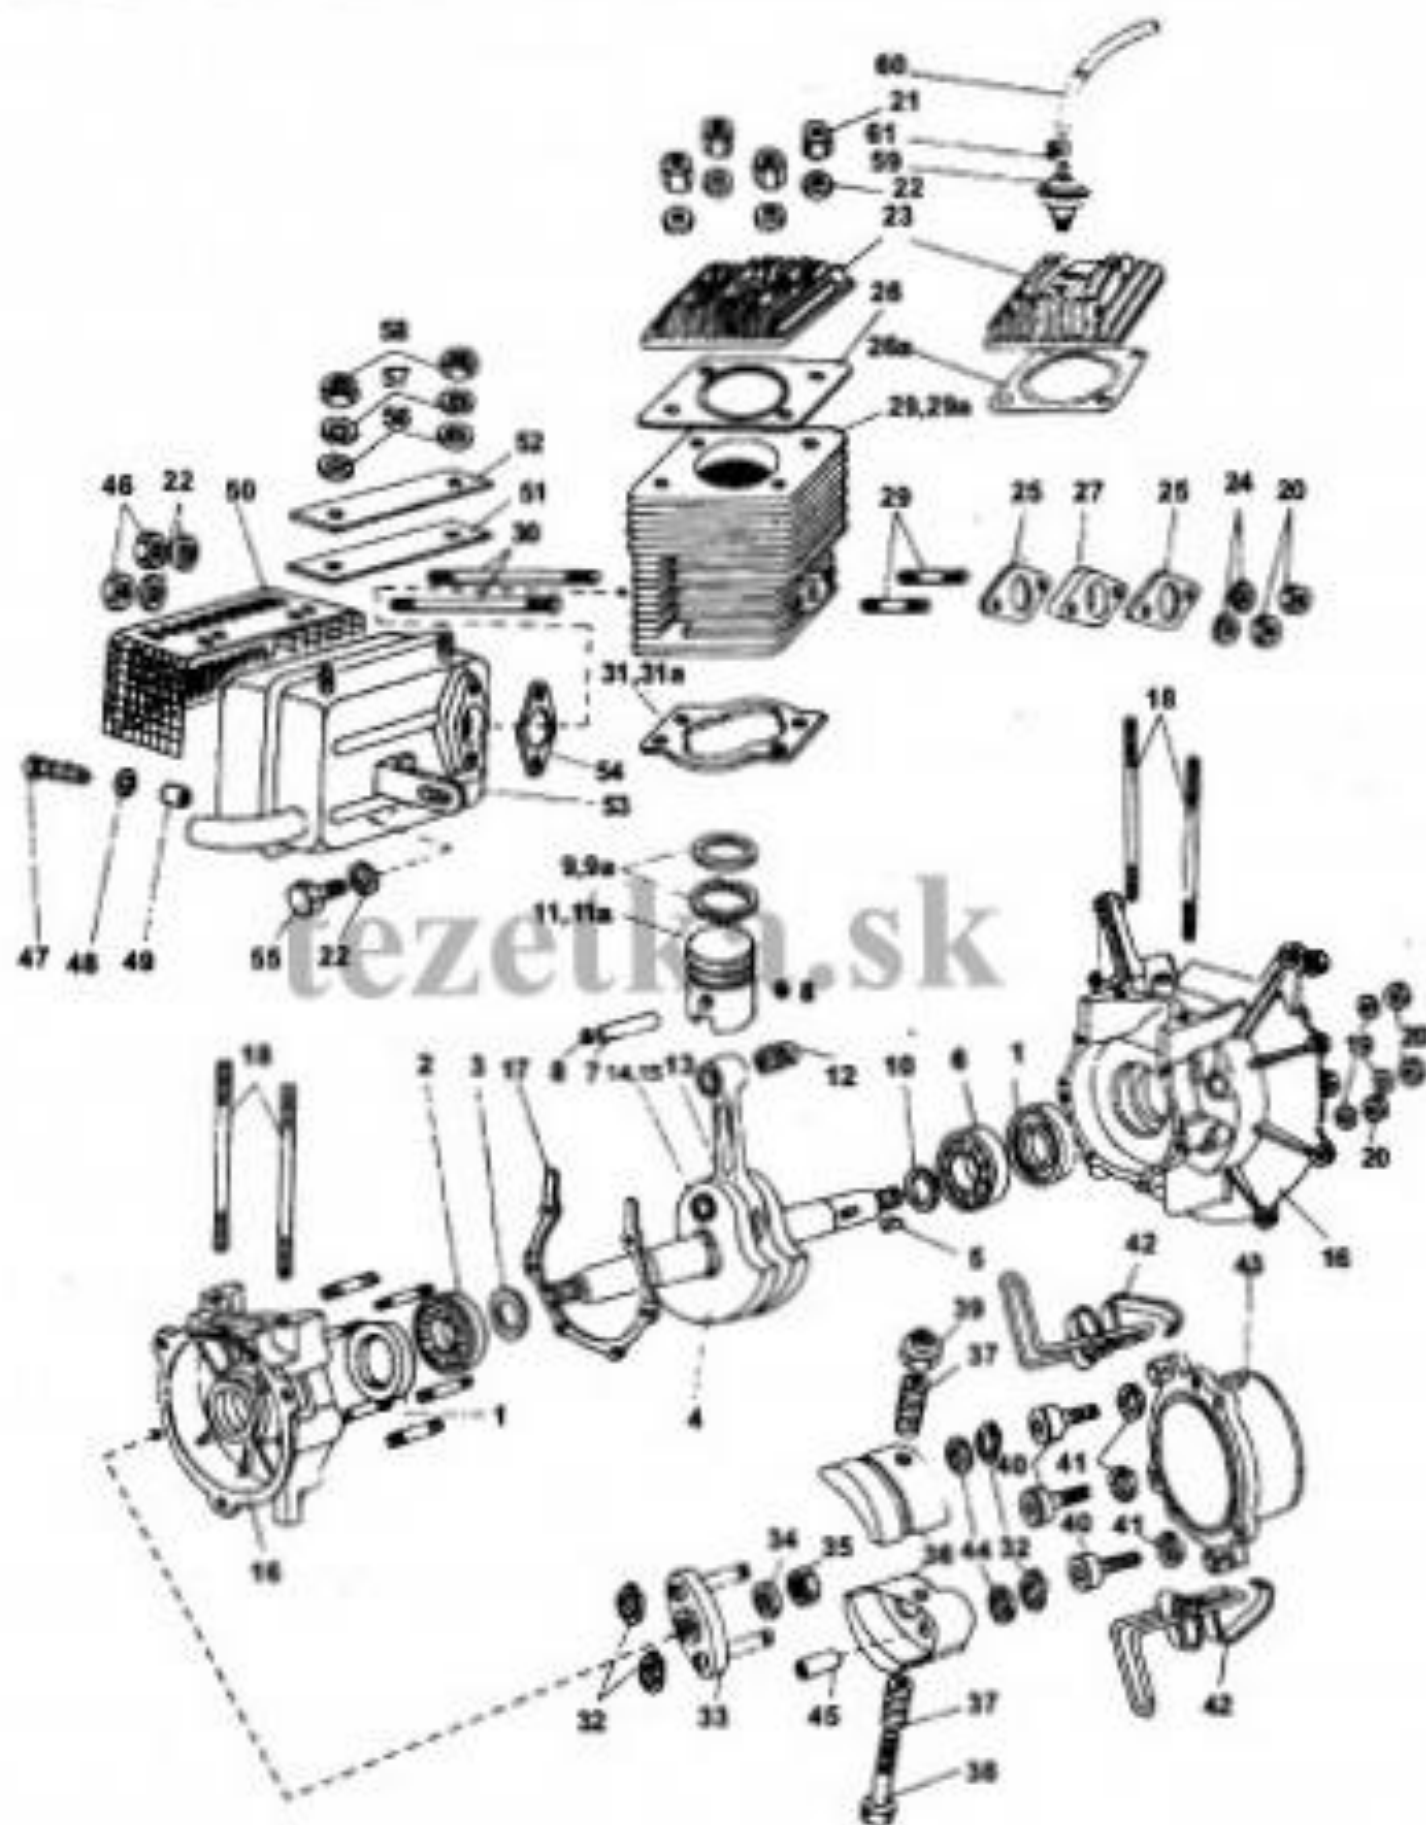

Police	Objednáací číslo	Název součásti	Počet ks
76	1342630	PŘÍLUŽINA	1
77	7463401	BUBINEK STARTOVACÍ	1
78	9630302	MISKA S PŘÍLUŽINOU "VARI"	1
79	6047405	ZÁPADKA	1
80	1340805	PŘÍLUŽINA STARTÉRU	1
81	9466805	KRYT STARTOVÁNÍ	1
82	6521602	PODLOŽKA 6,4 ČSN 021745.05	4
83	6025058	PODLOŽKA	1
84	3540246	PODLOŽKA 6,4 ČSN 021702.15	4
*	6510820	PODLOŽKA 6,1 ČSN 021740.05	1
85	1011655	ŠROUB M6x12 ČSN 021131.25	1
86	6010804	PODLOŽKA 6,4	1
87	9303904	KLAPKA REGULACNÍ (NÁHRADA 9303902)	1
88	1353502	TÁHLO OVLÁDACÍ	1
89	1342501	PŘÍLUŽINA VRATNÁ	1
90	9200329	PÁKA -SESTAVA (NÁHRADA 9200324)	1
91	1012521	ŠROUB M6x18 ČSN 021103.25	1
92	6026038	VLOŽKA	1
93	3040501	PODLOŽKA 6,4 ČSN 021726.15	1
⊙	9841011	ČISTIČ VZDUCHU -SESTAVA	1
94	9605205	OBÍMKA	1
94a	1012505	ŠROUB M6x50 ČSN 021103.25	1
95	6065510	SPODEK ČISTIČE VZDUCHU	1
96	9461903	VLOŽKA ČISTIČE	1
97	1037203	ŠROUB M8x20 ČSN 021143.55	1
98	9464810	DÍL ČISTIČE VRCHNÍ	1
99	* 9137602	KOLENO PŘIŽOVÉ	1
100	9943008	SPONA ŠROUBOVACÍ 25-40	1
101	9131010	KROUŽEK PŘIŽOVÝ	1
102	3540253	PODLOŽKA 6,4 ČSN 021702.15	1

⊙ Pro karburátor JIKOV 3712 vyráběný do května 1997a starší typy karburátorů

⊙ Pro motory typ 1433, 1453, 1454 VAPE

⊙ Obsahuje položky 94, 95, 96, 98, 101

⊙ Přestavba TERRA s plechovou nádrží:	9640821	Startér	1 ks
	9465916	Plech chladič	1 ks
	9432905	Nádrž plastová	1 ks
	6091301	Držadlo	1 ks
	9135703	Spone	2 ks
	1800141	Matice	4 ks
	6521602	Podložka	4 ks
	3540246	Podložka	4 ks