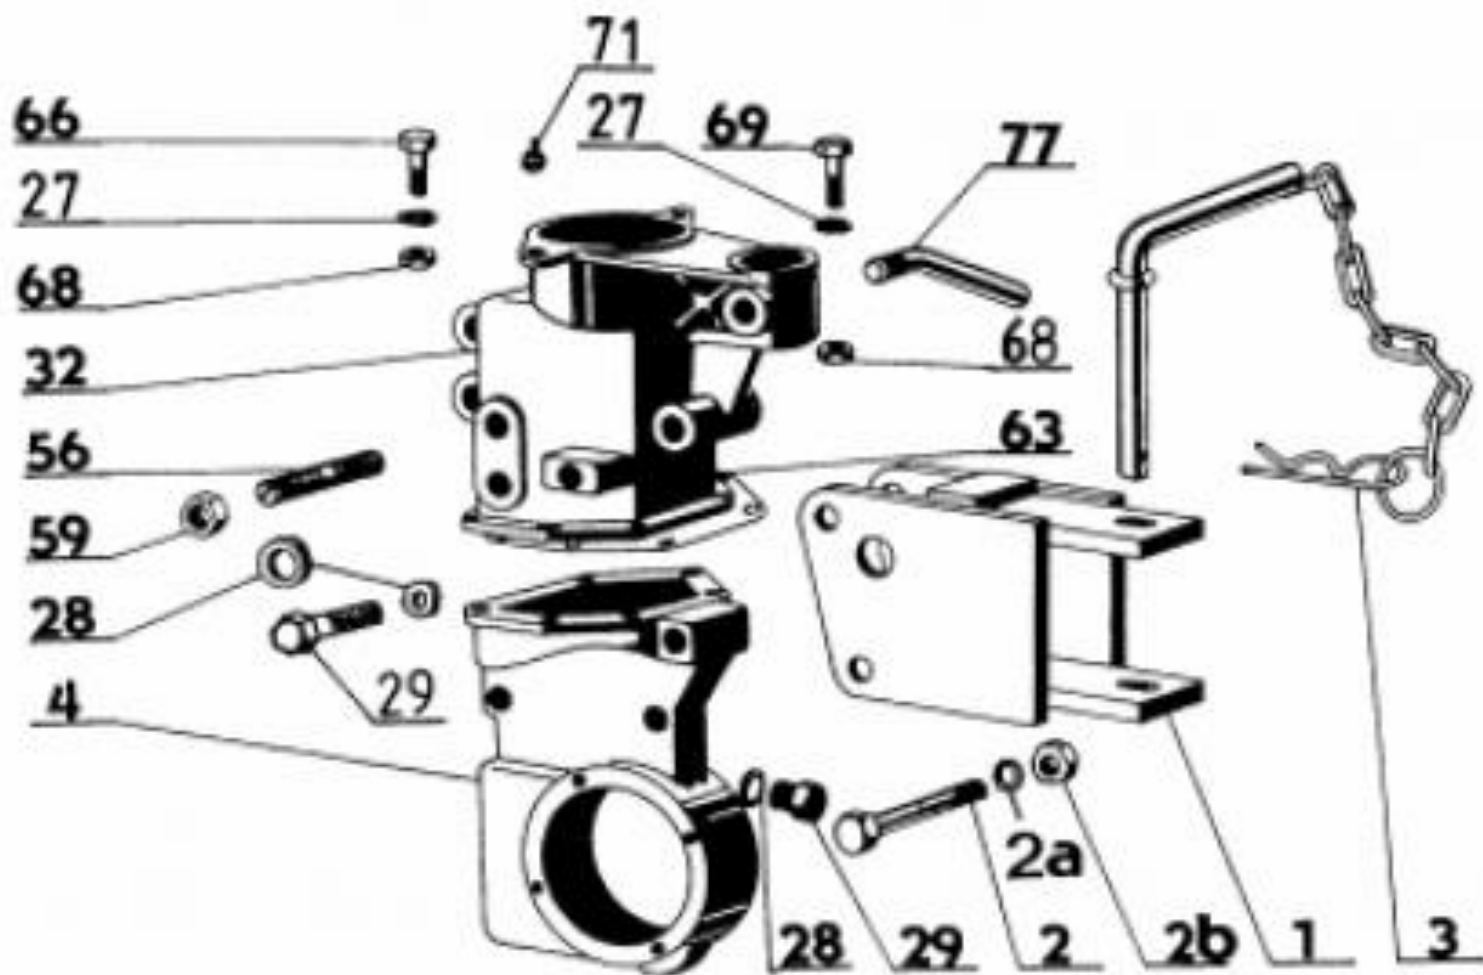

1	závěs svařený	532-9-1937-001	106002	1
2	šroub M10x75 ČSN021101.25	-	106544	2
2a	podložka 10 ČSN021740.05	-	106530	2
2b	matice M10 ČSN021401.25	-	106529	2
3	kolík úplný	532-9-9316-038	121001	1
4	skříň	532-0-3251-003	106004	1
5	šnekový hřídel	532-0-3214-009	106005	1
6	ložisko 30204A ČSN024720	-	106500	2
8	vymezovací podložka	532-0-9220-158	168020	1
9	vymezovací podložka	532-0-9220-157	124001	3
10	kroužek 42x2 ČSN029281.2	-	913-0510	1
11	vičko	532-0-3221-008	106006	1
12	šroub M6x12 ČSN021143.50	-	106543	4
13	Šnekové kolo úplné-sestava	532-9-3226-008	106007	1
14	pero 4HR 6h9	532-0-3830-002	106044	1
16	podložka	532-0-9220-106	106008	2
17	podložka	532-0-9220-107	106009	2
18	ložisko 6206 ČSN024630	-	106501	2
19	kroužek 62 ČSN022931	-	136508	2
20	gufero 48-62-8 ČSN029401.0	-	121515	2
21	kroužek 30x2 ČSN029281.2	-	106503	2
22	těsnění plstěné	532-0-9520-015	106504	2
23	opěrný kroužek	532-0-9526-004	106010	2
24	těsnění	532-0-9620-009	106505	2