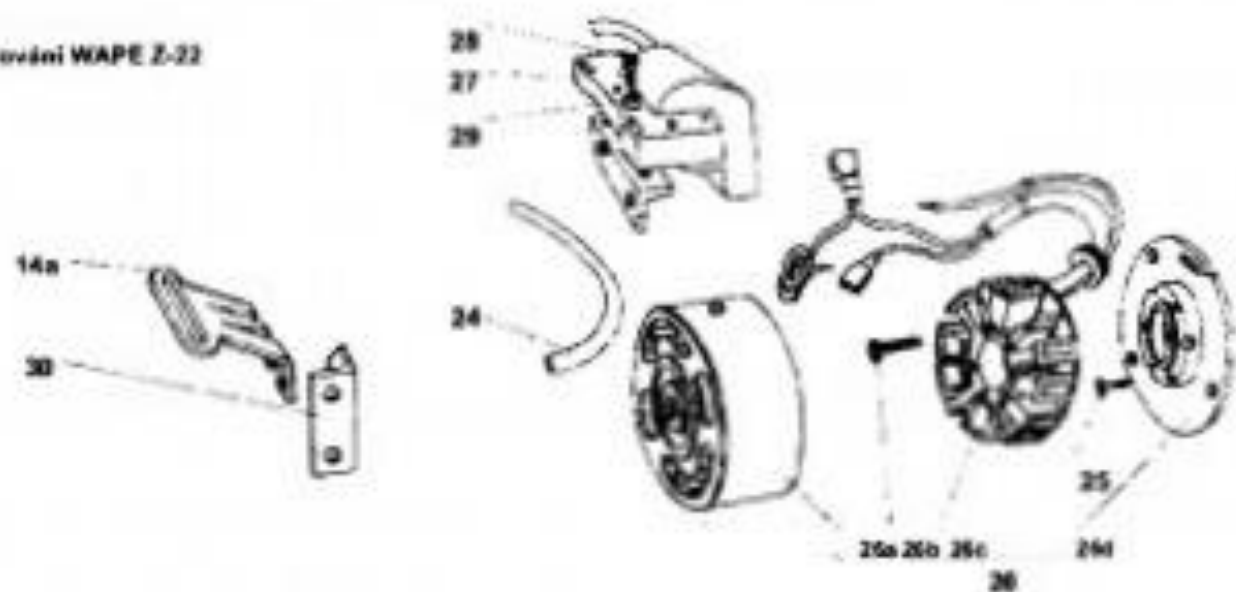

⊙ Pro motory 1447 DV

⊙ Bude montována s těsněním 56 mm od 1.7.1997

⊙ Obsahuje položky 37, 38, 39 a 45

⊙ Obsahuje položky 17 - 20

Zapalování ISKRA

Zapalování DUCATI

Zapalování WAPE Z-22

Pozice	Objednáací číslo	Název součásti	Počet ks
1	9941710	SVÍČKA ZAPALOVACÍ N17C	1
	9941718	SVÍČKA ZAPALOVACÍ N15C STUDENÁ	1
	9941724	SVÍČKA ZAPALOVACÍ BRISK D17YC	1
2	9980412	BOTKA KABELOVÁ OK-01-03	1
	9980412PG	PŘEVLEČKA GUMOVÁ	1
3	9942225	ZAPALOVÁNÍ KONTAKTNÍ	1
	9981804	ROTOR - VARI	1
	9981904	STATOR - VARI	1
4	3040241	PODLOŽKA 4,3	3
5	1011657	ŠROUB M6x14	3
6	9130504	PRŮCHODKA GUMOVÁ 1453	1
7	9944605	KONDENZÁTOR ISKRA	1
8	9981224	KONTAKT ISKRA 16 290 024	1
9	9981309	CÍVKA ISKRA	1
	9981304	CÍVKA SVĚTELNA - TERRA	1
10	9980113	VODIČ VN - VARA	1
11	9942224	MAGNETO BEZKONTAKTNÍ DUCATI	1
12	9946801	SPÍNAČ ZAPALOVÁNÍ DUCATI	1
13	9980803	KABEL ZKRATOVAČE	1
14	6091301	DRŽADLO	1
	6091303	DRŽADLO (1447)	1
15	6521602	PODLOŽKA 6,4 ČSN 021745.05	2
16	1800141	MATICE M6 ČSN 021401.25	4
17	3040501	PODLOŽKA 6,4 ČSN 021726.15	2
18	3540248	PODLOŽKA 6,4 ČSN 021702.15	2
19	6510920	PODLOŽKA 6,1 ČSN 021740.05	2
20	9134308	PRŮCHODKA GUMOVÁ	1
21	3040241	PODLOŽKA 4,3	3
22	6510916	PODLOŽKA 4	3
23	1011657	ŠROUB M6x14	3
24	9980112	VODIČ ZAPALOVACÍ ZYA ČSN 34791	1
	341413507	KABEL VYSOKONAPĚŤOVÝ METRÁŽ	
25	1011331	ŠROUB M4x12	3
26	9942231	ALTERNÁTOR 6V VAPE A22	1
	9942222	MAGNETO BEZKONTAKTNÍ SETRVAČNÍKOVÉ	1
26a		ROTOR	1
26b		ŠROUB M6x25	3
26c		STATOR	1
26d		NOSIČ STATORU	1
27	9940906	SPÍNAČ ELEKTRONICKÝ VAPE Z22	1
	9946605	SPÍNAČ ELEKTRICKÝ Z19 - 3 VÝVODY	1
	6049508	ÚCHYT SPÍNAČE	1
28	1011618	ŠROUB M5x16	2
29	3040243	PODLOŽKA 5,3 ČSN 021702.15	2
30	5290313	DRŽÁK SPÍNAČE VAPE Z22	1