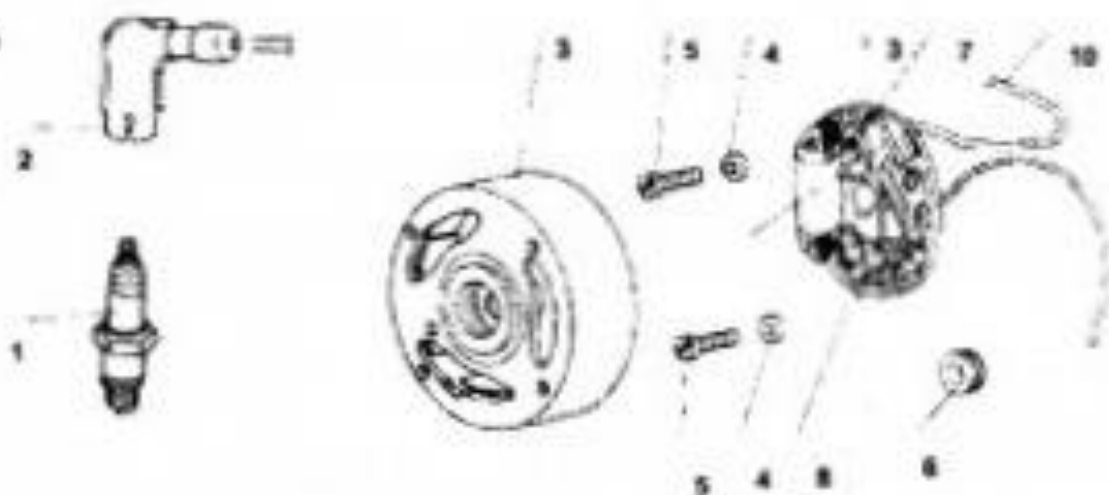

⊙ Pro motory 1447 DV

⊙ Bude montována s těsněním 56 mm od 1.7.1997

⊙ Obsahuje položky 37, 38, 39 a 45

⊙ Obsahuje položky 17 - 20

Zapalování ISKRA

Zapalování DUCATI

Zapalování WAPE Z-22

Pozice	Objednáací číslo	Název součásti	Počet ks
1	9941710	SVÍČKA ZAPALOVACÍ N17C	1
	9941718	SVÍČKA ZAPALOVACÍ N15C STUDENÁ	1
	9941724	SVÍČKA ZAPALOVACÍ BRISK D17YC	1
2	9980412	BOTKA KABELOVÁ OK-01-03	1
	9980412PG	PŘEVLEČKA GUMOVÁ	1
3	9942225	ZAPALOVÁNÍ KONTAKTNÍ	1
	9981804	ROTOR - VARI	1
	9981904	STATOR - VARI	1
4	3040241	PODLOŽKA 4,3	3
5	1011657	ŠROUB M6x14	3
6	9130504	PRŮCHODKA GUMOVÁ 1453	1
7	9944605	KONDENZÁTOR ISKRA	1
8	9981224	KONTAKT ISKRA 16 290 024	1
9	9981309	CÍVKA ISKRA	1
	9981304	CÍVKA SVĚTELNA - TERRA	1
10	9980113	VODIČ VN - VARA	1
11	9942224	MAGNETO BEZKONTAKTNÍ DUCATI	1
12	9946801	SPÍNAČ ZAPALOVÁNÍ DUCATI	1
13	9980803	KABEL ZKRATOVAČE	1
14	6091301	DRŽADLO	1
	6091303	DRŽADLO (1447)	1
15	6521602	PODLOŽKA 6,4 ČSN 021745.05	2
16	1800141	MATICE M6 ČSN 021401.25	4
17	3040501	PODLOŽKA 6,4 ČSN 021726.15	2
18	3540248	PODLOŽKA 6,4 ČSN 021702.15	2
19	6510920	PODLOŽKA 6,1 ČSN 021740.05	2
20	9134308	PRŮCHODKA GUMOVÁ	1
21	3040241	PODLOŽKA 4,3	3
22	6510916	PODLOŽKA 4	3
23	1011657	ŠROUB M6x14	3
24	9980112	VODIČ ZAPALOVACÍ ZYA ČSN 34791	1
	341413507	KABEL VYSOKONAPĚŤOVÝ METRÁŽ	
25	1011331	ŠROUB M4x12	3
26	9942231	ALTERNÁTOR 6V VAPE A22	1
	9942222	MAGNETO BEZKONTAKTNÍ SETRVAČNÍKOVÉ	1
26a		ROTOR	1
26b		ŠROUB M6x25	3
26c		STATOR	1
26d		NOSIČ STATORU	1
27	9940906	SPÍNAČ ELEKTRONICKÝ VAPE Z22	1
	9946605	SPÍNAČ ELEKTRICKÝ Z19 - 3 VÝVODY	1
	6049508	ÚCHYT SPÍNAČE	1
28	1011618	ŠROUB M5x16	2
29	3040243	PODLOŽKA 5,3 ČSN 021702.15	2
30	5290313	DRŽÁK SPÍNAČE VAPE Z22	1