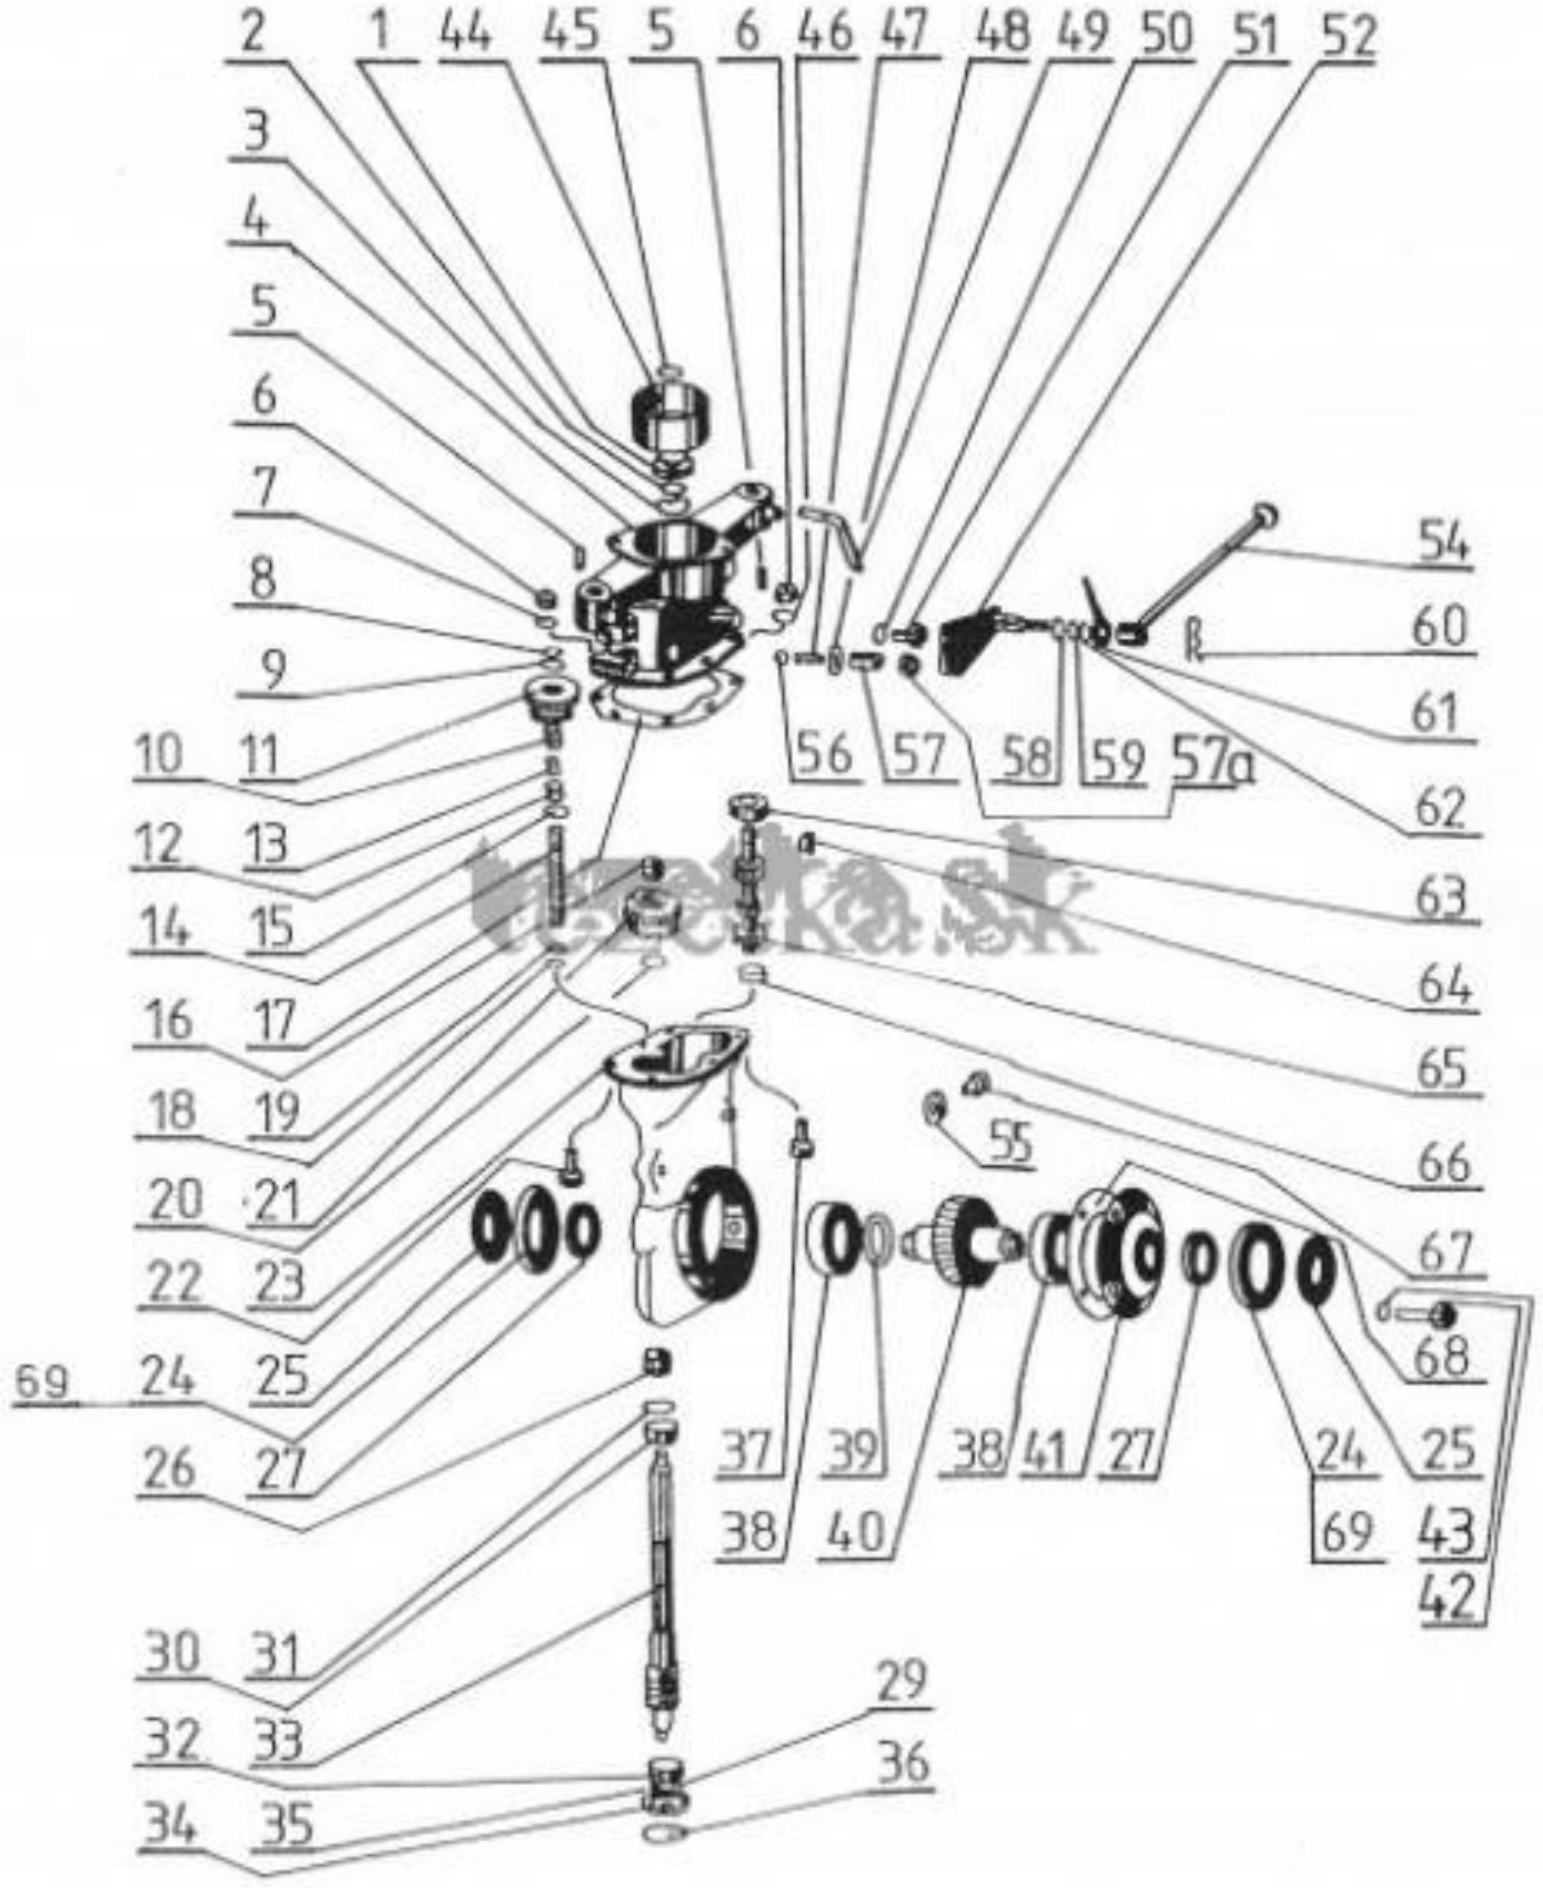

Item No. Pos. Nr. Позиция	Name of part Název dílu	Drawing No. Zeichnung - Nr. № чертежа	Ordering Number Bestell - Nr. Заказной номер	Quantity pieces Stückzahl Ко. штук
1	G 30x40x7 ČSN 02 9401.0		106513	1
2	Těsnící kroužek	532-0-9220-028	110504	1
3	Poj. kr. 40 ČSN 02 2931		110516	1
4	Skříň homí	532-9-3252-001	110001	1
5^①	Kolík 5x16 ČSN 02 2156		106528	2
5^②	Nýt	532-0-9321-009	106048	2
6	Matice M8 ČSN 02 1401.25		190-0185	7
7	Podložka 8.4 ČSN 02 1745.05		110538	2
8	Poj. kr. 13 ČSN 02 2930		110512	1
9	Náběhová podložka	532-0-9220-022	110017	1
10	Jehł. klec K13x17x10 Dürkopp		110526	1
11^①	Zpětné kolo	532-0-3024-051	110016	1
11^②	Zpětné kolo	532-0-3024-012	110022	1
12	Jehł. klec K13x17x10 Dürkopp		110526	1
13	Rozpěrné pouzdro	532-0-9520-002	110015	1
14	Hřídel zpětného chodu	532-0-3810-002	110014	1
15	Náběhová podložka	532-0-9220-022	110017	1
16	Jehł. lož. INA HK 1210		110507	1
17	Těsnění	532-0-9632-001	106514	1
18	Poj.kr.13 ČSN 02 2930		110512	1
19	Poj.kr.13 ČSN 02 2930		110512	1
20	Poj.kr.20 ČSN 02 2930		110515	1
21^①	Kolo řazení	532-0-3024-002	110011	1
21^②	Kolo řazení	532-0-3024-011	110024	1